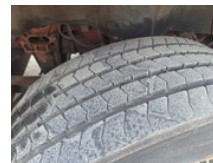

## Allgemeine Merkmale

Marke	Iveco
Modell	Turbostar 330
Unterkategorie	Schwerlast
Baujahr	1997
Zustand	Gebraucht