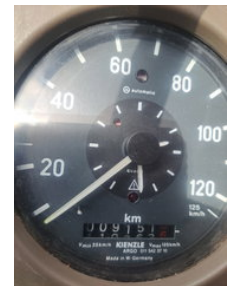

# Iveco Turbostar 330 220-36P

## Allgemeine Merkmale

Marke	Iveco
Modell	Turbostar 330
Unterkategorie	Schwerlast
Baujahr	1997
Zustand	Gebraucht