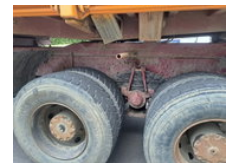

Mercedes-Benz NG 2636 V10 2636 6x6 Germany Truck

Allgemeine Merkmale

Marke	Mercedes-Benz
Modell	NG 2636 V10
Unterkategorie	Dreiseitenkipper
Zustand	Gebraucht

Mercedes-Benz NG 2636 V10 2636 6x6 Germany Truck