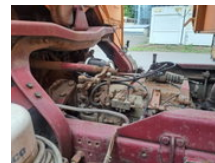

Mercedes-Benz NG 2636 V10 2636 6x6 Germany Truck

Allgemeine Merkmale

Marke	Mercedes-Benz
Modell	NG 2636 V10
Unterkategorie	Dreiseitenkipper
Zustand	Gebraucht

Mercedes-Benz NG 2636 V10 2636 6x6 Germany Truck