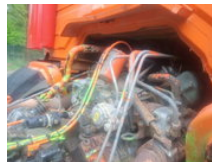

Mercedes-Benz 1922 1922

Caractéristiques générales

Marque Mercedes-Benz

Modèle 1922

Sous-catégorie Châssis-cabine

Année de construction 1985

Condition Utilisé

Mercedes-Benz 1922 1922