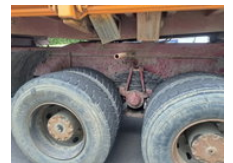

## Mercedes-Benz NG 2636 V10 2636 6x6 Germany Truck

### Caractéristiques générales

Marque Mercedes-Benz

Modèle NG 2636 V10

Sous-catégorie Tri-benne

Condition Utilisé

Mercedes-Benz NG 2636 V10 2636 6x6 Germany Truck

Accessoires