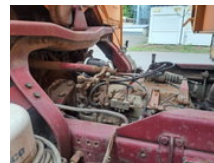

## Mercedes-Benz NG 2636 V10 2636 6x6 Germany Truck

### Caractéristiques générales

Marque Mercedes-Benz

Modèle NG 2636 V10

Sous-catégorie Tri-benne

Condition Utilisé

Mercedes-Benz NG 2636 V10 2636 6x6 Germany Truck

Accessoires