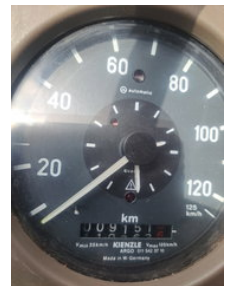

Iveco Turbostar 330 220-36P

Algemene kenmerken

Merk	Iveco
Model	Turbostar 330
Subcategorie	Zware last
Bouwjaar	1997
Conditie	Gebruikt

Iveco Turbostar 330 220-36P

Technische specificaties

Transmissie

Handgeschakeld