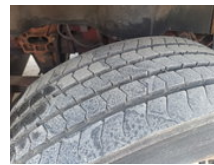

Iveco Turbostar 330 220-36P

Algemene kenmerken

Merk	Iveco
Model	Turbostar 330
Subcategorie	Zware last
Bouwjaar	1997
Conditie	Gebruikt

Iveco Turbostar 330 220-36P

Technische specificaties

Transmissie

Handgeschakeld