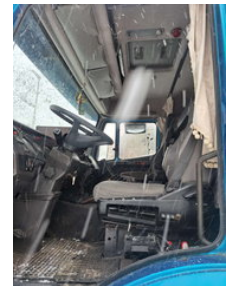

Mercedes-Benz 2448

Algemene kenmerken

Merk	Mercedes-Benz
Subcategorie	Chassis cabine
Conditie	Gebruikt

Mercedes-Benz 2448

Technische specificaties

Transmissie

Handgeschakeld

Accessoires